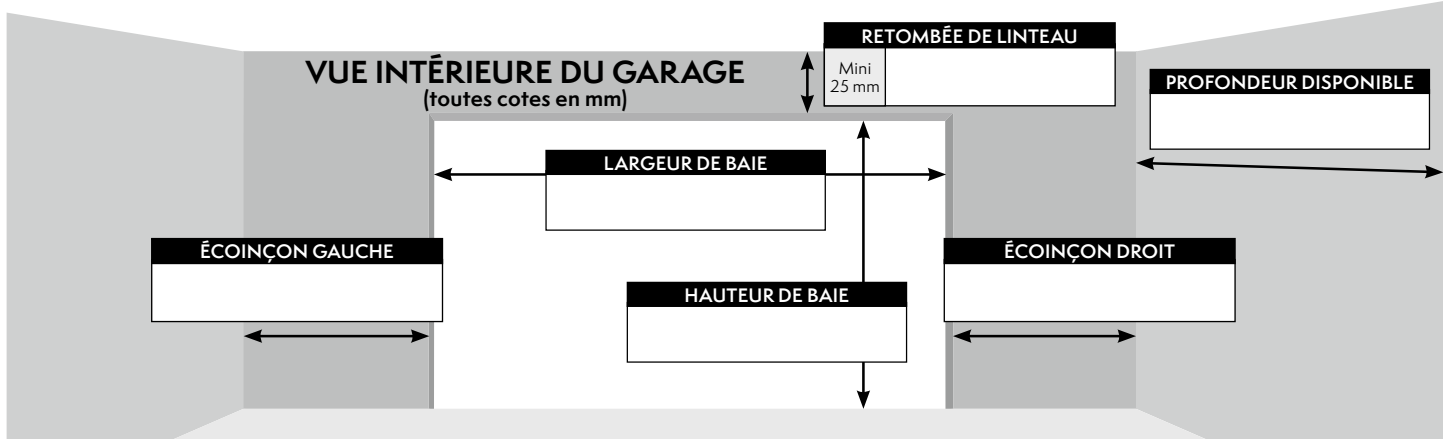

| | | | |
|--------|----------|---------------------------------|--------------------|
| DATE : | REF : | Signature et cachet du client : | Numéro de client : |
| DEVIS | COMMANDE | | |

Type de pose : **Applique Intérieur Tunnel** . Sens d'ouverture : **Vers l'extérieur**