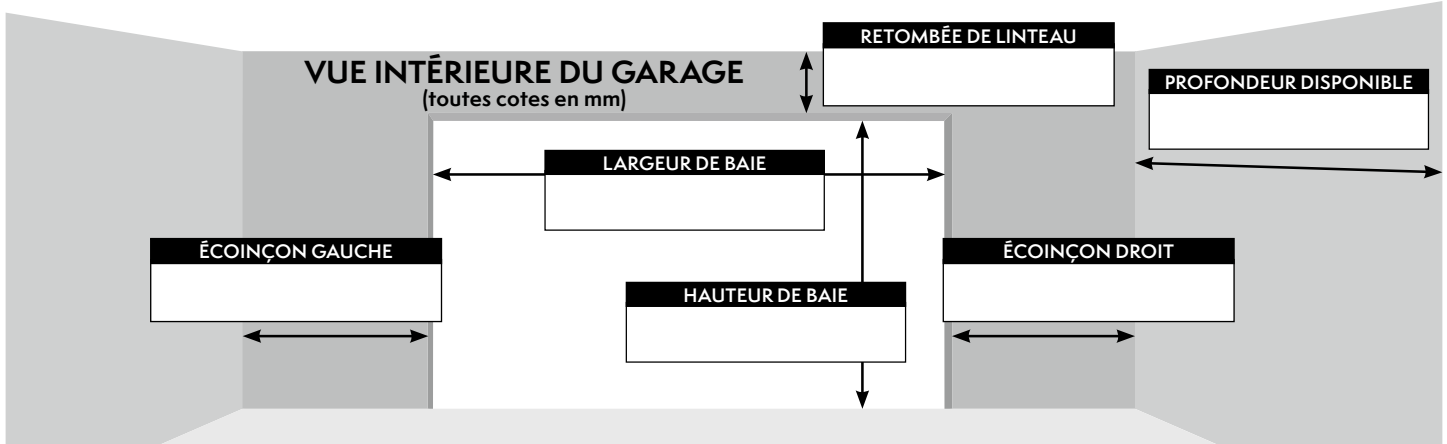

Cinématique : **Repliement** . Type de pose : **Tunnel** . Sens d'ouverture : **Vers l'extérieur**

Sékur Sékur Premium Coloris :

Design (Sékur uniquement) : Position du journalier centré (Vue extérieur) : À droite À gauche