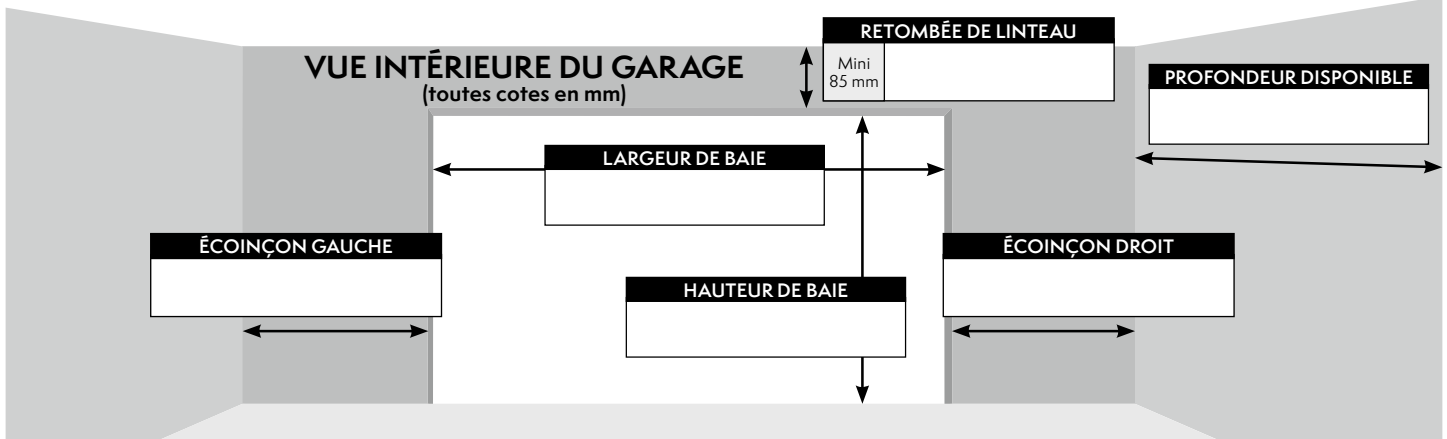

Les options :

- Grille de ventilation
- Entrée de lettres
- Arrêt de porte (à préciser) :
 À sceller À visser
- Ferme-porte
- Aide à l'ouverture par vérins
- Trappe à chat
- Trappe à chat connectée

Les configurations :

Cinématique : **Replie ment** . Type de pose : **Applique Intérieur** . Sens d'ouverture : **Vers l'intérieur**

Sékur Sékur Premium Coloris :

Design (Sékur uniquement) : Position du journalier (Vue extérieur) : À droite À gauche Centré