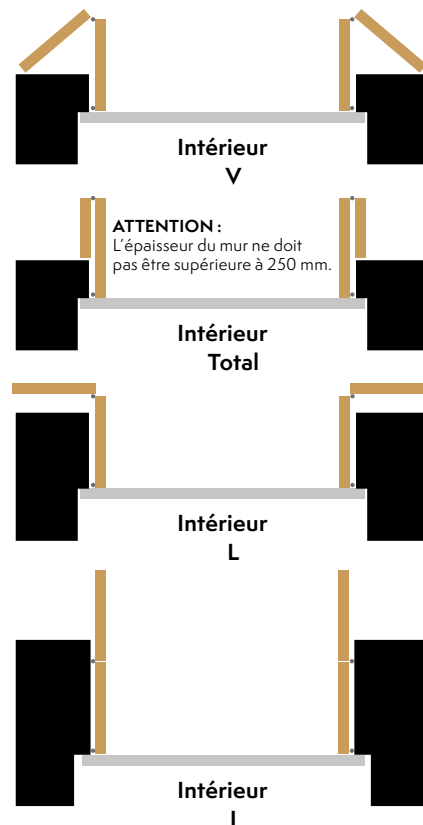

Les configurations :

Pour une meilleure configuration, pensez au configurateur Batitrade !