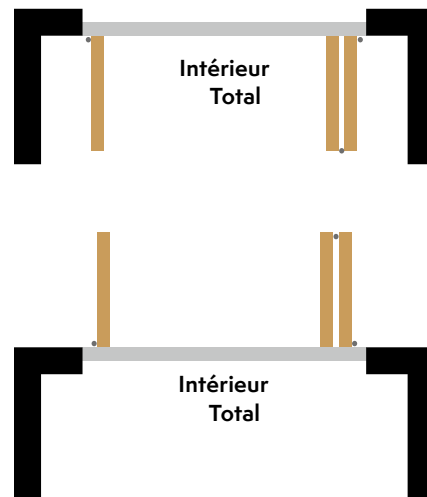

Les configurations :

Pour une meilleure configuration, pensez au configurateur Batitrade !