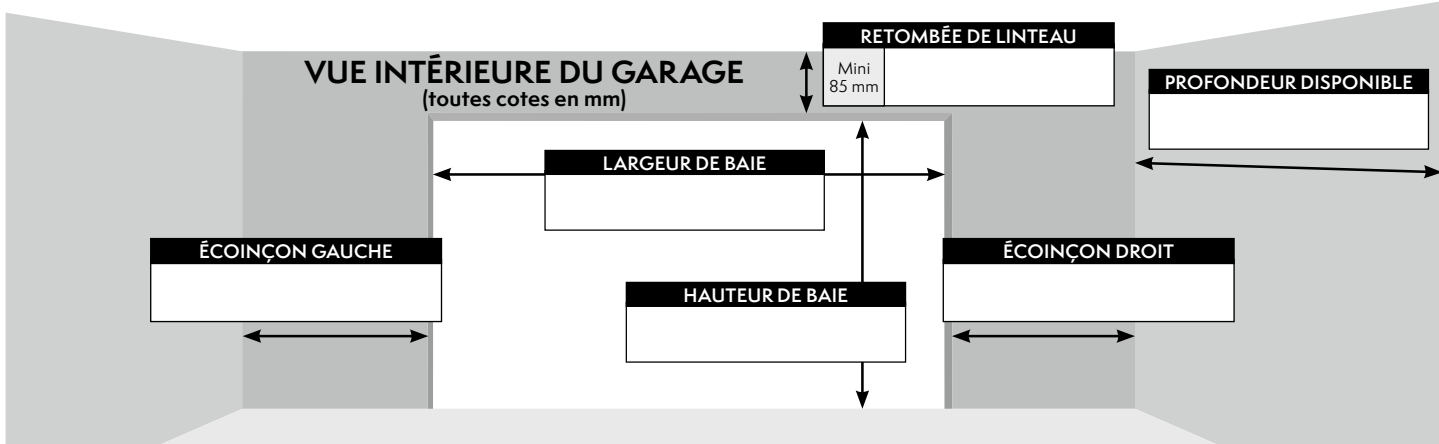

Les options :

- Grille de ventilation
- Entrée de lettres
- Arrêt de porte (à préciser) :
À sceller À visser
- Ferme-porte
- Aide à l'ouverture par vérins
- Trappe à chat
- Trappe à chat connectée

Sens d'ouverture

Type de pose : Applique Intérieur Tunnel . Sens d'ouverture : Vers l'intérieur

Sékur ● Sékur Premium ● Coloris :

Design (Sékur uniquement) :

Les hublots :

- | | | |
|------------|-------------|-------------|
| Amiens ●● | Cholet ●● | Mende ●● |
| Angers ● | Dax ● | Nancy ●● |
| Avignon ●● | Dijon ●● | Quimper ●●● |
| Bayonne ● | Marseille ● | Toulouse ● |