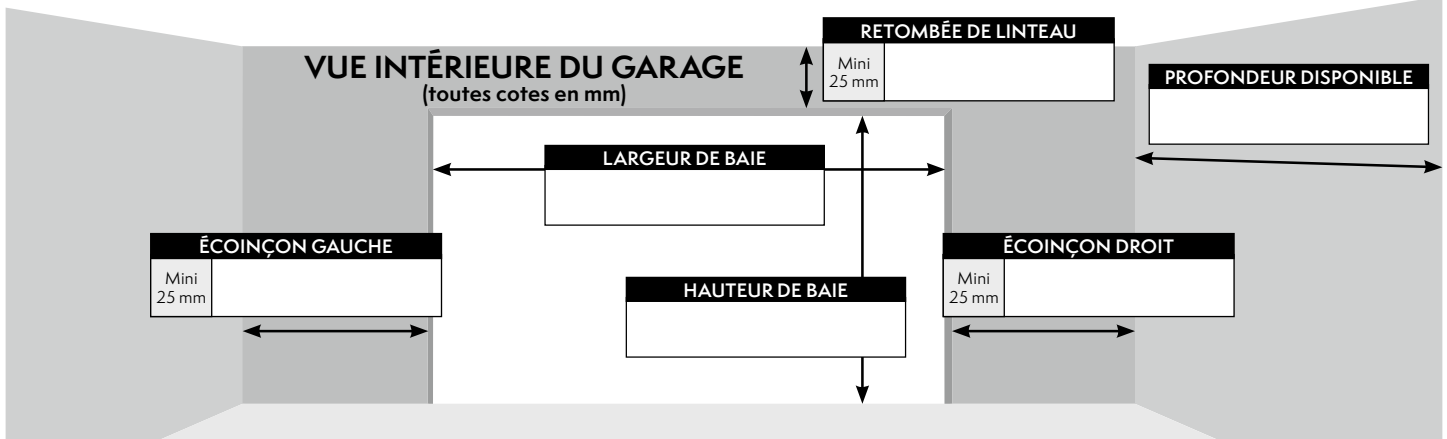

Ouverture vers l'intérieur

| Écoîçon mini. Côté journalier | Écoîçon mini. Côté opposé | Retombée de linteau mini. |
|-------------------------------|---------------------------|---------------------------|
| 95 | 85 | 85 |

*Non compatible avec le design cassette (y compris hublot aspect inox)

Sékur

Porte de garage
Battante à vantaux

Battante . 3 vantaux

Oberkail

BIEN CHEZ SOI

| | | | |
|--------|----------|---------------------------------|--------------------|
| DATE : | REF : | Signature et cachet du client : | Numéro de client : |
| DEVIS | COMMANDE | | |

Cinématique : Replie ment . Type de pose : Applique Intérieur . Sens d'ouverture : Vers l'extérieur

Sékur Sékur Premium Coloris :

Design (Sékur uniquement) :

Position du journalier (Vue extérieure) : À droite À gauche Centré