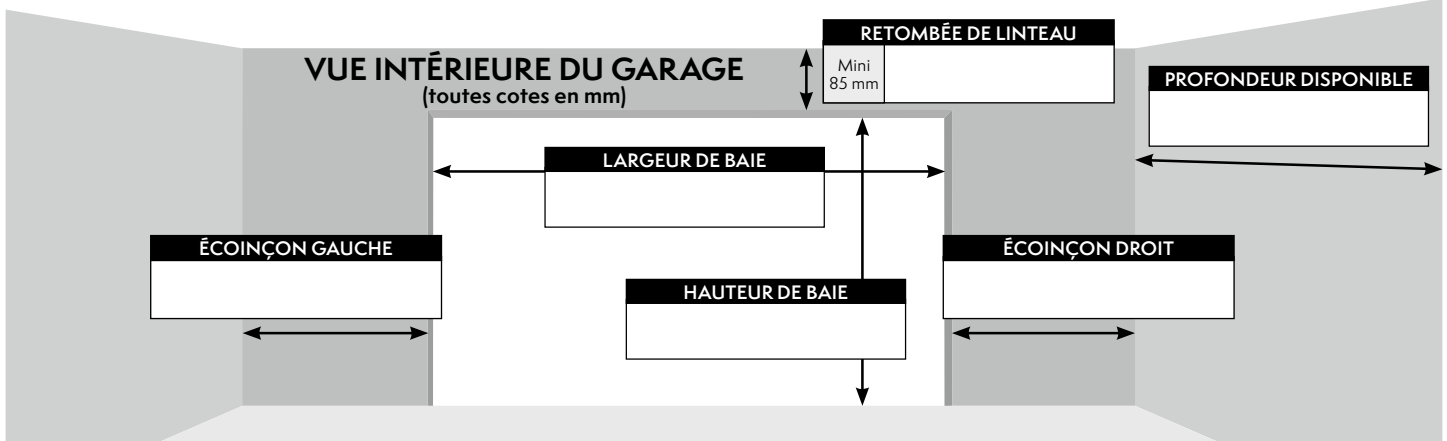

Les options :

- Grille de ventilation
- Entrée de lettres
- Arrêt de porte (à préciser) :
À sceller À visser
- Ferme-porte
- Aide à l'ouverture par vérins
- Trappe à chat
- Trappe à chat connectée

Sens d'ouverture

Type de pose : Applique Intérieur Tunnel . Sens d'ouverture : Vers l'intérieur

Sékur ● Sékur Premium ● Coloris :

Design (Sékur uniquement) : Position du journalier (Vue extérieur) : À droite À gauche

Les hublots :