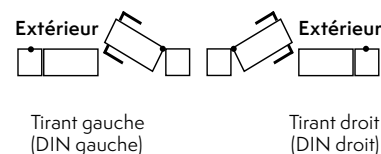

Sens d'ouverture

Ouverture vers l'extérieur