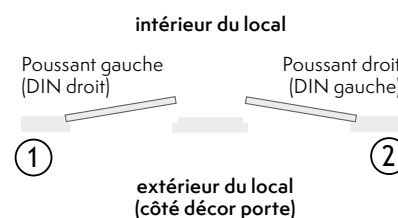

*Non compatible avec le design cassette (y compris hublot aspect inox)

Les décors :

- Albi ●●
- Anancy ●
- Arras ●●
- Auxerre ●●●
- Belfort ●●
- Bordeaux ●
- Bourges ●
- Châteauroux ●●●
- Épinal ●
- Limoges ●
- Longchamps ●●●
- Lorient ●
- Marmande ●
- Versailles ●●
- Olwenn ●
- Menhir ●

Les options :

- Grille de ventilation
- Entrée de lettres
- Arrêt de porte (à préciser) :
À sceller À visser
- Ferme-porte
- Aide à l'ouverture par vérins
- Trappe à chat
- Trappe à chat connectée

Sens d'ouverture