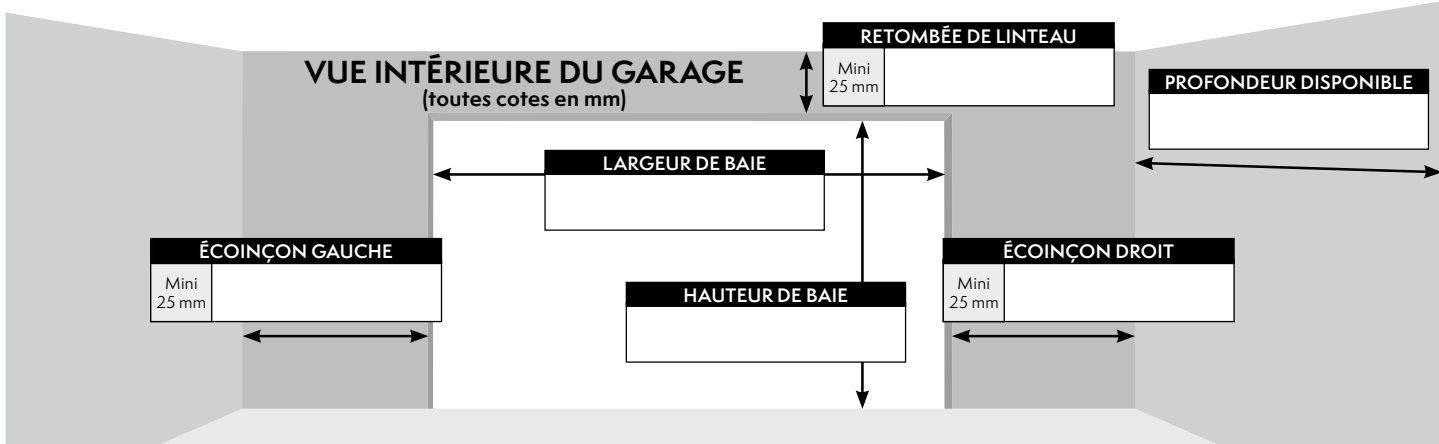

DATE :	REF :	Signature et cachet du client :	Numéro de client :
DEVIS		COMMANDE