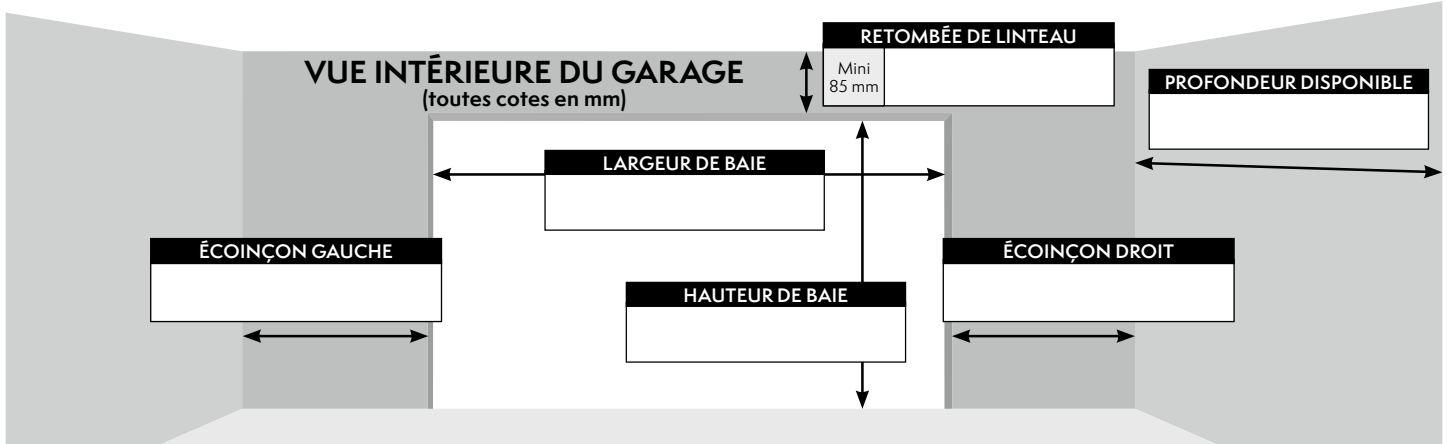

Cinématique : Replie ment . Type de pose : Applique Intérieur . Sens d'ouverture : Vers l'intérieur

Sékur Sékur Premium Coloris :

Design (Sékur uniquement) : Position du journalier centré (Vue extérieur) : À droite À gauche