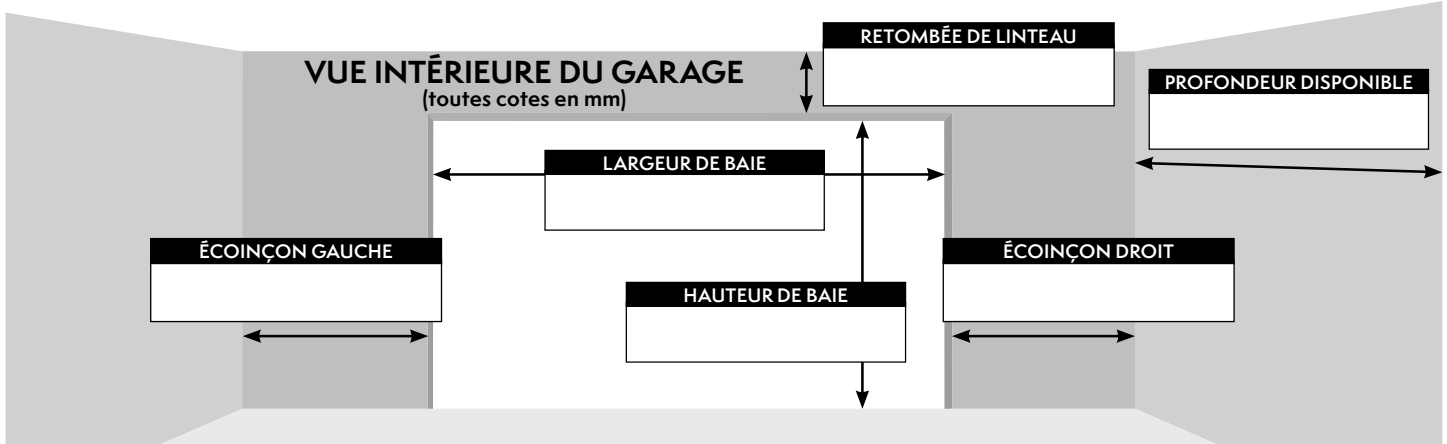

Les options :

- Grille de ventilation
- Entrée de lettres
- Arrêt de porte (à préciser) :
À sceller À visser
- Ferme-porte
- Aide à l'ouverture par vérins
- Trappe à chat
- Trappe à chat connectée

Les configurations :

Cinématique : **Repliement** . Type de pose : **Tunnel** . Sens d'ouverture : **Vers l'intérieur**

Sékur Sékur Premium Coloris :

Design (Sékur uniquement) : Position du journalier (Vue extérieur) : À droite À gauche Centré